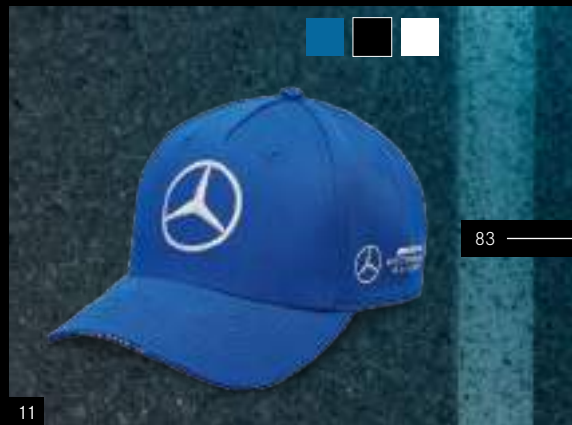

11

11 БЕЙСБОЛКА, ВОТТАС¹

Материал: 100% хлопок. Логотип Valtteri Bottas сзади. Логотип MERCEDES-AMG PETRONAS-MOTORSPORT по бокам. Логотип Monster Energy® на нижней стороне козырька. Регулируется по размеру с помощью металлической застежки.

Цвет: синий В6 799 6277

Цвет: черный (без илл.) В6 799 6279

Цвет: белый (без илл.) В6 799 6278