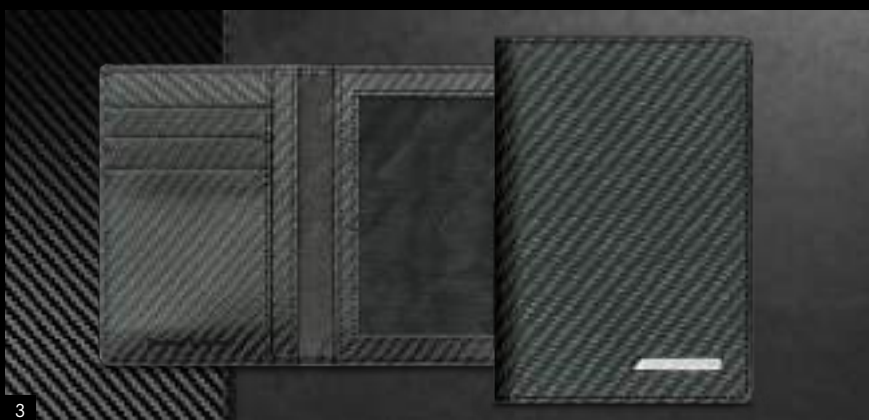

eva solo

8

10

89

9

ВЫБИРАЙТЕ ОРИГИНАЛЬНЫЕ АКСЕССУАРЫ ОНЛАЙН

<https://shop.mercedes-benz.ru>

1-2