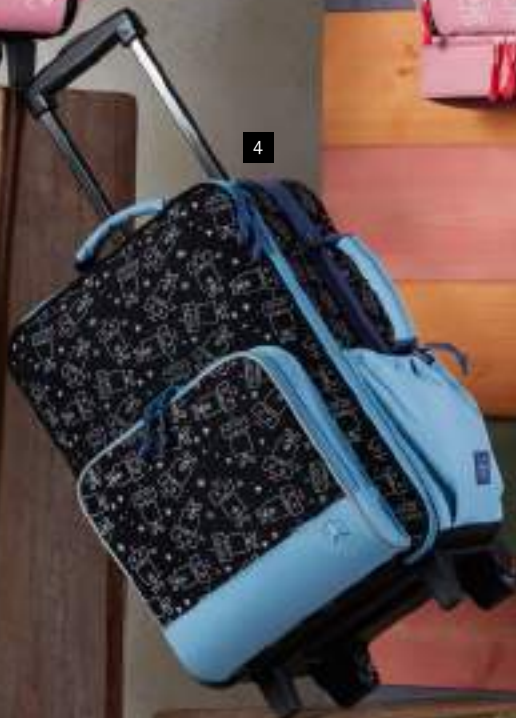

Для девочек. Цвет: черный/розовый V6 695 5770

Для мальчиков. Цвет: черный/синий V6 695 5769

Все продукты на
этой странице

4

1

3

3

4