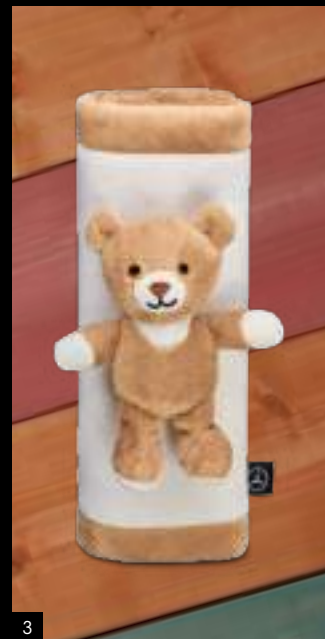

1 БРЕЛОК ДЛЯ КЛЮЧЕЙ CARL

Цвет: бежевый. Материал: полиэстер (плюш).
Плоское кольцо для ключей. Пришитая бирка со звездой Mercedes-Benz. Размер: 12х4х6 см. В6 695 3238

2 ГРЕЛКА CARL

Бежевая / кремовая. Резина / плюш из полиэстера.
Чехол стирать при 30 °С. Объемная заклепка со звездой в ухе. Вшитый лейбл со звездой Mercedes. Размер: 22х12х50 см. В6 695 3692

3 НАБИВКА РЕМНЯ CARL

Кремовый / бежевый. Материал: полиэстер (плюш).
Продольная застежка-липучка на обратной стороне. Стирка при 30 °С. Пришивная аппликация с изображением медведя. Вшитая бирка со звездой Mercedes. Размеры: 9х4х20 см. В6 695 3693

1-2

3

4

5

6

4 ПОЛОТЕНЦЕ-КАПЮШОН CARL

Кремовый / бежевый. 95% хлопок / 5% полиэстер. Соответствует экологическому стандарту OEKO-TEX® 100. Стирка при 60 °С. Автоматическая сушка. Вшитая бирка со звездой Mercedes. Размеры: 100х100 см. В6 695 3691

5 ДЕТСКОЕ ОДЕЯЛО С ФУНКЦИЕЙ ПОДУШКИ CARL

Цвет: бежевый. Материал: полиэстер (плюш). В сложенном состоянии может использоваться в качестве подушки. Одеяло складывается в подушку. Размер одеяла: 100х120 см. Размер подушки: 38х12х30 см. В6 695 3260

6 ПЛАТОК-МЯГКАЯ ИГРУШКА CARL

Цвет: бежевый. Материал: полиэстер (плюш). Размер: 30х7х33 см. В6 695 3259