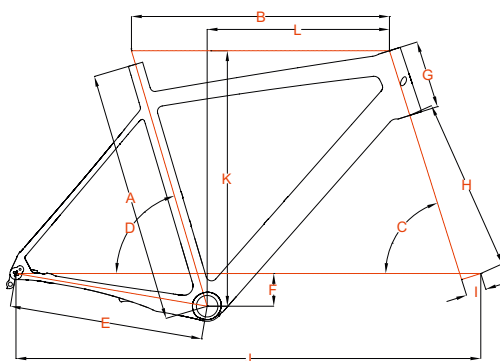

Аксессуары для детей

РАЗМЕРЫ	МЕЖДУНАРОДНЫЕ ЭКВИВАЛЕНТЫ				
	DEU	UK	FRA	ITA	SP
XXS	104	3/4	4	104	4
XS	116	5/6	6	116	6
S	128	24/25	8	128	8
M	140	26/28	10	140	10
L	152	30/32	12	152	12
XL	164	32/34	14	164	14
XXL	176	34/36	16	176	16