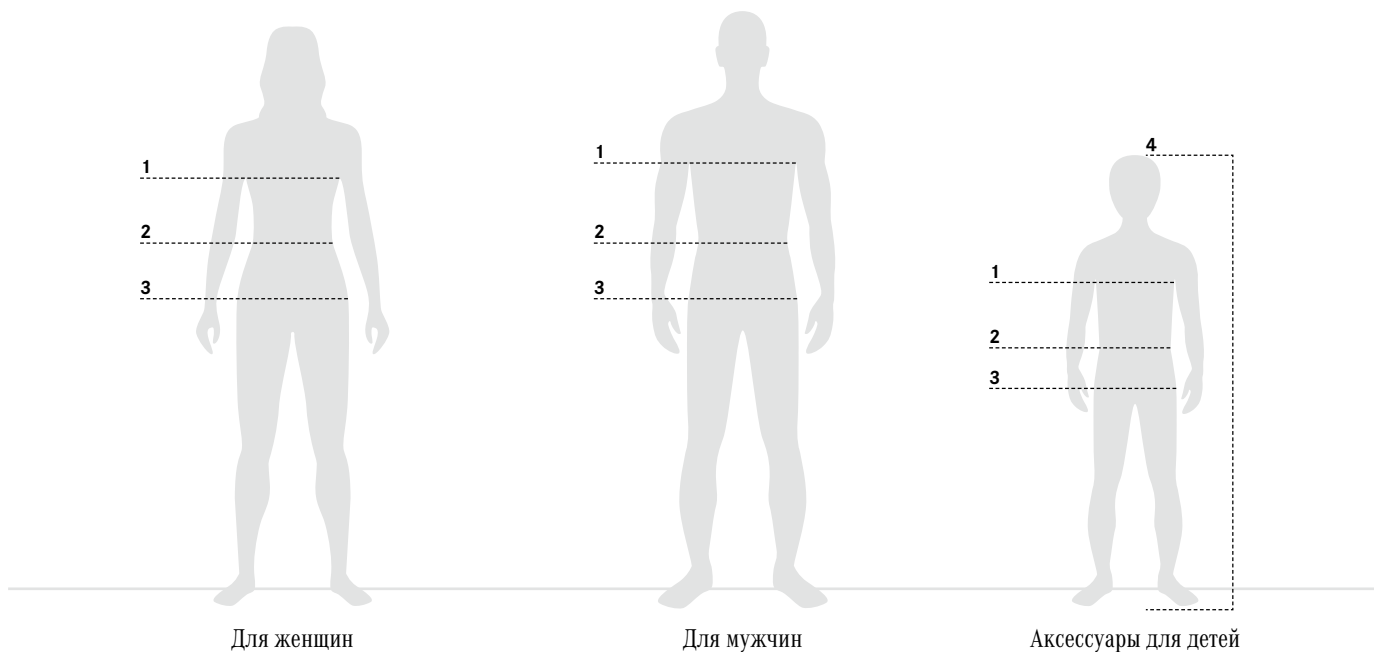

104

Пожалуйста, учитывайте: Для текстильных изделий марки PUMA и официальных изделий для мотоциклетного спорта MERCEDES AMG PETRONAS MOTORSPORT имеются отдельные таблицы размеров.

Для женщин

РАЗМЕР	XS	S	M	L	XL
ОБХВАТ ГРУДИ (СМ)	77-82	83-88	89-94	95-100	101-106
ОБХВАТ ТАЛИИ (СМ)	61-66	67-72	73-78	79-84	85-90
ОБХВАТ БЕДЕР (СМ)	87-92	93-98	99-104	105-110	111-116