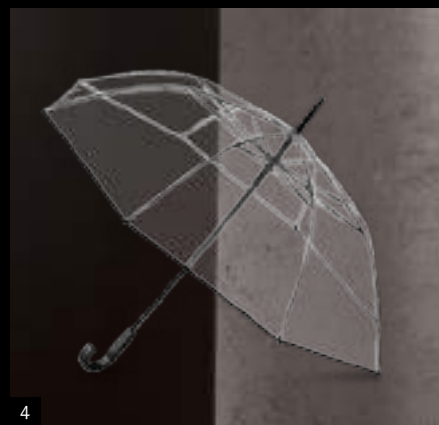

4

3 СКЛАДНОЙ ЗОНТ

Черный. Грязе- и водоотталкивающий материал. Хромированный стальной стержень. Ветроустойчивый. Автоматический. Длина: 30 см. Диаметр купола: 97 см. В6 695 2631

5 ЗОНТ-ТРОСТЬ

Черный. Грязе- и водоотталкивающий материал. Алюминиевый стержень. Ветроустойчивый. Автоматический. Диаметр купола: 105 см. В6 695 2629