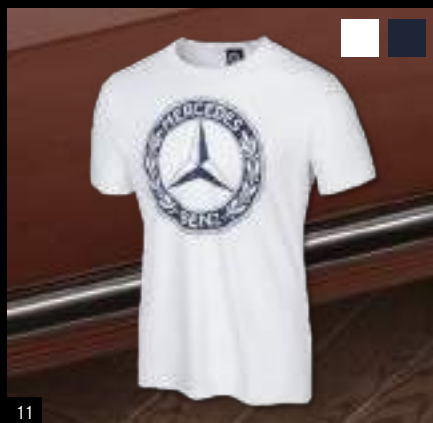

9-10

9 ФУТБОЛКА ПОЛО МУЖСКАЯ

Черный. 95% хлопка / 5% эластана. Застежка на кнопках. Воротник и манжеты рукавов в рубчик 1x1. Приталенный покрой. Нашивка спереди с классическим логотипом 1926. Размер S-XXL. В6 604 1597-1601

10 ФУТБОЛКА ПОЛО МУЖСКАЯ

Темно-синий. Тесьма в основании воротника и воротник стойка изнутри белого цвета. 100% хлопчатобумажное пике. Размеры S-XXL. В6 604 1535-1539

11 ФУТБОЛКА МУЖСКАЯ

Материал: 100% хлопок. Окантовка в рубчик 1x1. Исторический логотип 1926 г. в стиле Used Look впереди и сзади сверху на внутренней стороне. Размеры: S-XXL.

Цвет: белый с оттенком В6 604 1546-1550

Цвет: темно-синий (без илл.) В6 604 1551-1555

11

12

12 ФУТБОЛКА ПОЛО МУЖСКАЯ

Материал: 100% хлопок. Контрастная тесьма в воротнике и боковые шлицы с подкладкой. Воротник и край рукава в рубчик 1x1. Застежка на пуговицах. Modern Fit. Нашивка с классическим логотипом 1926 г. и вышитая блестящей нитью историческая звезда «Мерседес-Бенц» на спине. Размеры: S-XXL.

Цвет: черный В6 604 1592-1596

Цвет: бордо (без илл.) В6 604 1587-1591

13 ФУТБОЛКА ПОЛО ЖЕНСКАЯ

Цвет: темно-синий. Контрастная тесьма в воротнике и боковые шлицы с подкладкой. Материал: 100% хлопок. С коротким рукавом. Воротник и манжеты рукавов в резинку 1x1. Застежка на пуговицах. Modern Fit. Нашивка с классическим логотипом 1926 и вышитая блестящей нитью историческая звезда «Мерседес-Бенц» на спине. Размеры: XS-XL. В6 604 1582-1586

14 ФУТБОЛКА ПОЛО ЖЕНСКАЯ

Материал: 95% хлопок / 5% эластан. Историческая звезда «Мерседес-Бенц» с кристаллами Swarovski® на груди. Надпись Mercedes золотистого цвета на правом рукаве. Размеры: XS-XL.

Цвет: черный/золотистый В6 604 1510-1514

Цвет: красный/золотистый (без илл.)

В6 604 1602-1606

13-14

15 ПУЛОВЕР С ЗАЩИТОЙ ОТ ВЕТРА,